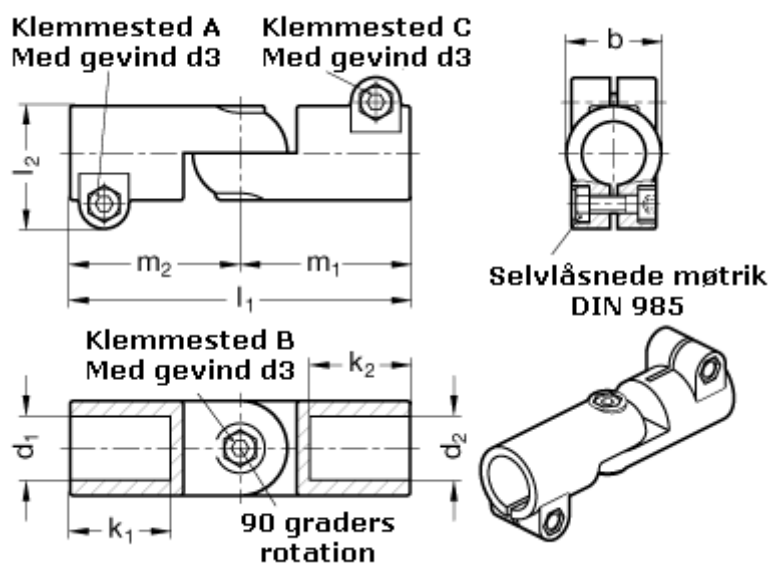

Varenummer: 20286B20B30T2BL
Beskrivelse: E+G laskeforbindelse
GN286-B20-B30-T-2-BL

Mål

b = 40	m1 = 72
d1 = B20	m2 = 72
d2 = B30	
d3 = M 8	
k1 = 42.5	
k2 = 42.5	
l1 = 144	
l2 = 52.0	